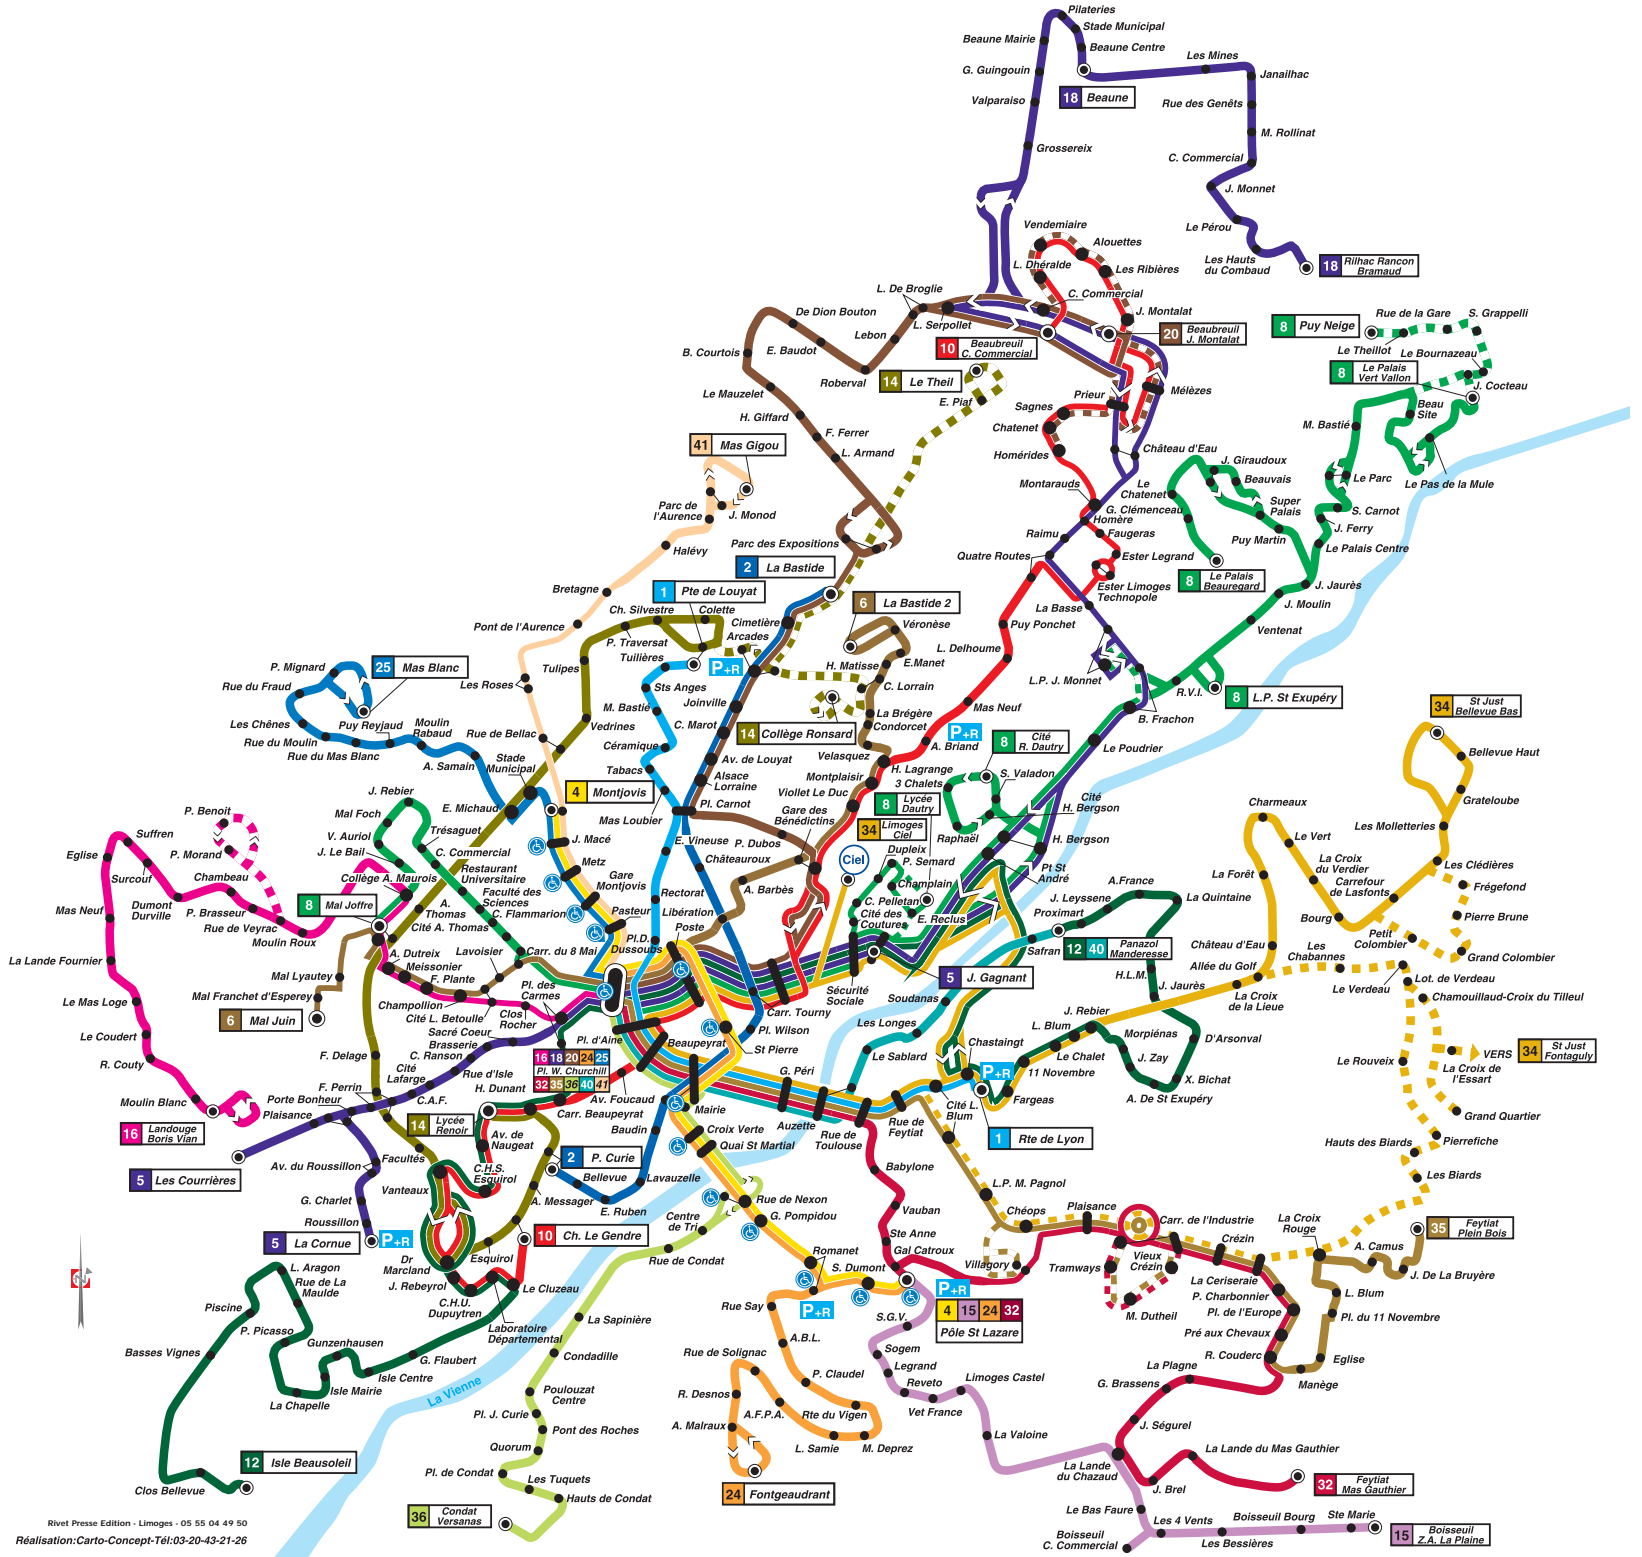

LE SCHEMA DU RESEAU T.C.L.

Reproduction Interdit - Edition: 2009 / 2010

LE RESEAU DE SEMAINE

LIGNES DE TROLLEYBUS

- **1** Rte DE LYON ↔ Pte DE LOUYAT
- **2** P. CURIE ↔ LA BASTIDE
- **4** MONTJOVIS ↔ POLE St LAZARE
- **5** LA CORNUE / LES COURRIÈRES ↔ J. GAGNANT
- **6** Mal JUIN ↔ LA BASTIDE 2

LIGNES DE BUS

- **8** Mal JOFFRE ↔ LE PALAIS
- **10** BEAUBREUIL ↔ CH. LE GENDRE
- **12** ISLE ↔ PANAZOL
- **14** LE THEIL ↔ LYCEE RENoir
- **15** POLE St LAZARE ↔ BOISSEUIL

LIGNES DE BUS

- **16** Pl. W. CHURCHILL ↔ LANDOUGE
- **18** Pl. W. CHURCHILL ↔ BEAUNE / RILHAC RANCON
- **20** Pl. W. CHURCHILL ↔ BEAUBREUIL
- **24** Pl. W. CHURCHILL / POLE St LAZARE ↔ FONTGEAUDRANT
- **25** Pl. W. CHURCHILL ↔ MAS BLANC
- **32** Pl. W. CHURCHILL ↔ FEYTIAT MAS GAUTHIER
- **34** LIMOGES CIEL ↔ St JUST LE MARTEL
- **35** Pl. W. CHURCHILL ↔ FEYTIAT PLEIN BOIS
- **36** Pl. W. CHURCHILL ↔ CONDAT
- **40** Pl. W. CHURCHILL ↔ MANDERESSE
- **41** Pl. W. CHURCHILL ↔ MAS GIGOU

● Terminus ● Arrêt

- Desserte occasionnelle
- Parking relais
- Accessibilité dans 1 sens
- Accessibilité dans les 2 sens
- Uniquement ligne 4
- Centre Intermodal d'Echanges de Limoges

POUR TOUT COMPLEMENT D'INFORMATION POINT BUS T.C.L. ou www.stcl.fr

10, place Léon Bétoulle
87000 LIMOGES

05 55 32 46 46

Accessible par les lignes

1 2 4 24 32 34 35 36 40

Arrêt : Mairie